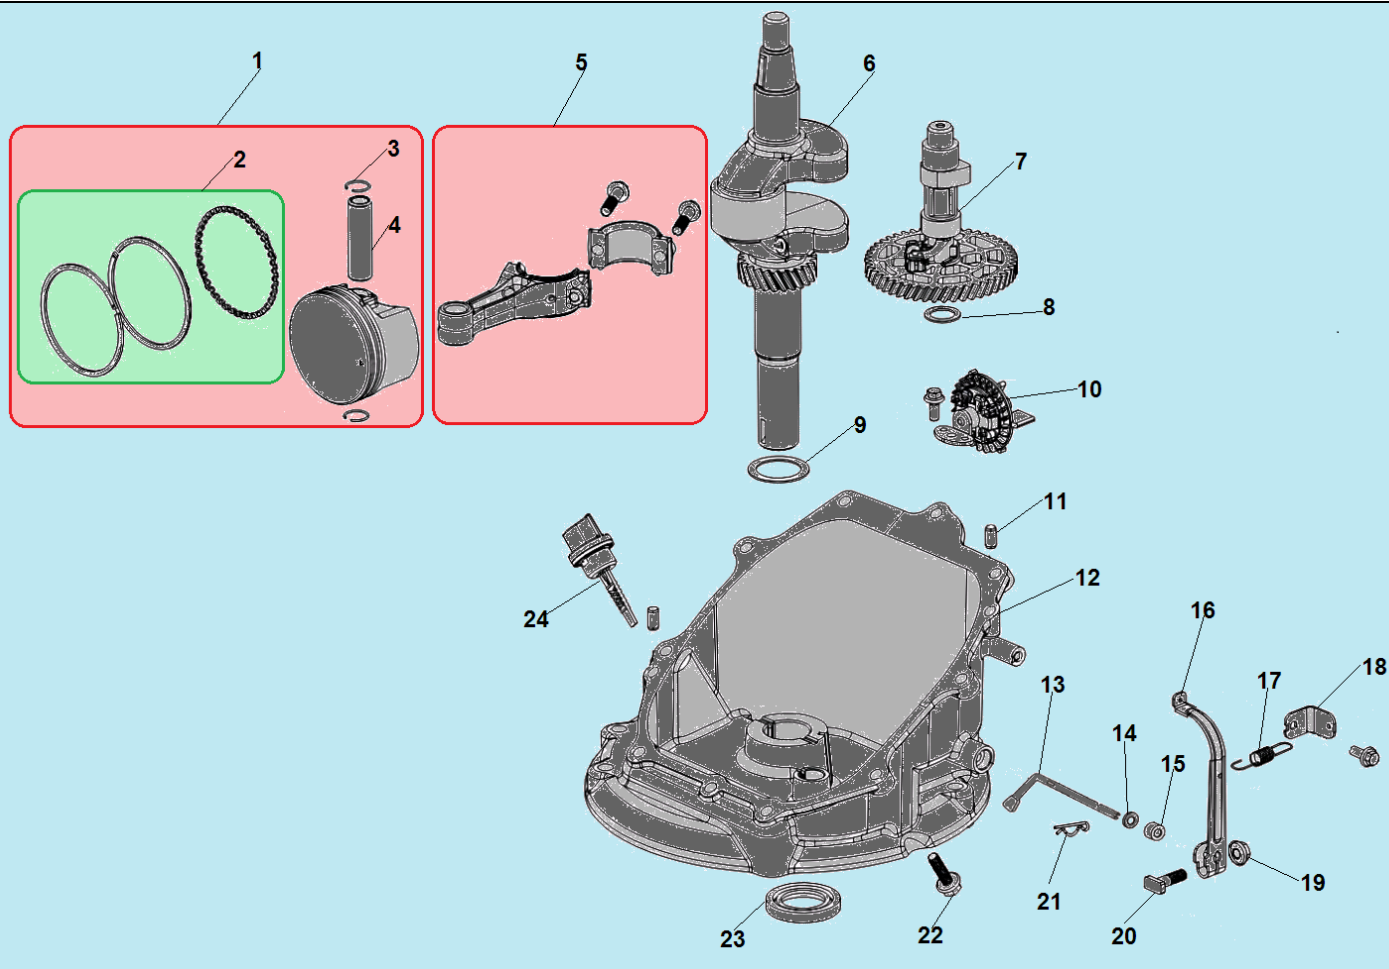

№	Артикул	Наименование	К-во	№	Артикул	Наименование	К-во
1	TW00040009	Поршень 65x38 мм комплект	1	13	171630010-0001	Вал регулятора оборотов	1
2	130070197-0001	Комплект колец 65x1,2x1,5 мм	1	14	380450527-0001	Шайба	1
3	380560055-0001	Стопорное кольцо	2	15	60360080000	Сальник вала 6x11x4	1
4	130060030-0001	Палец поршня	1	16	171620033-0001	Рычаг регулятора оборотов	1
5	130150099-0001	Шатун комплект	1	17	171600064-0001	Пружина рычага	1
6	130290413-0001	Коленвал	1	18	171680099-0001	Кронштейн	1
7	140020117-0001	Распредвал	1	19	380370048-0001	Гайка М6	1
8	380450534-0001	Шайба распредвала	1	20	380250002-0001	Болт М6x21	1
9	380450518-0001	Шайба коленвала	1	21	381350004-0001	Шплинт	1
10	171750024-0001	Центробежный регулятор оборотов	1	22	380140086-0002	Болт	12
11	380600184-0001	Направляющий штифт	1	23	380650347-0001	Сальник коленвала 25x41,25x6	1
12	110820117-0001	Крышка картера	1	24	110690067-0001	Щуп уровня масла	1