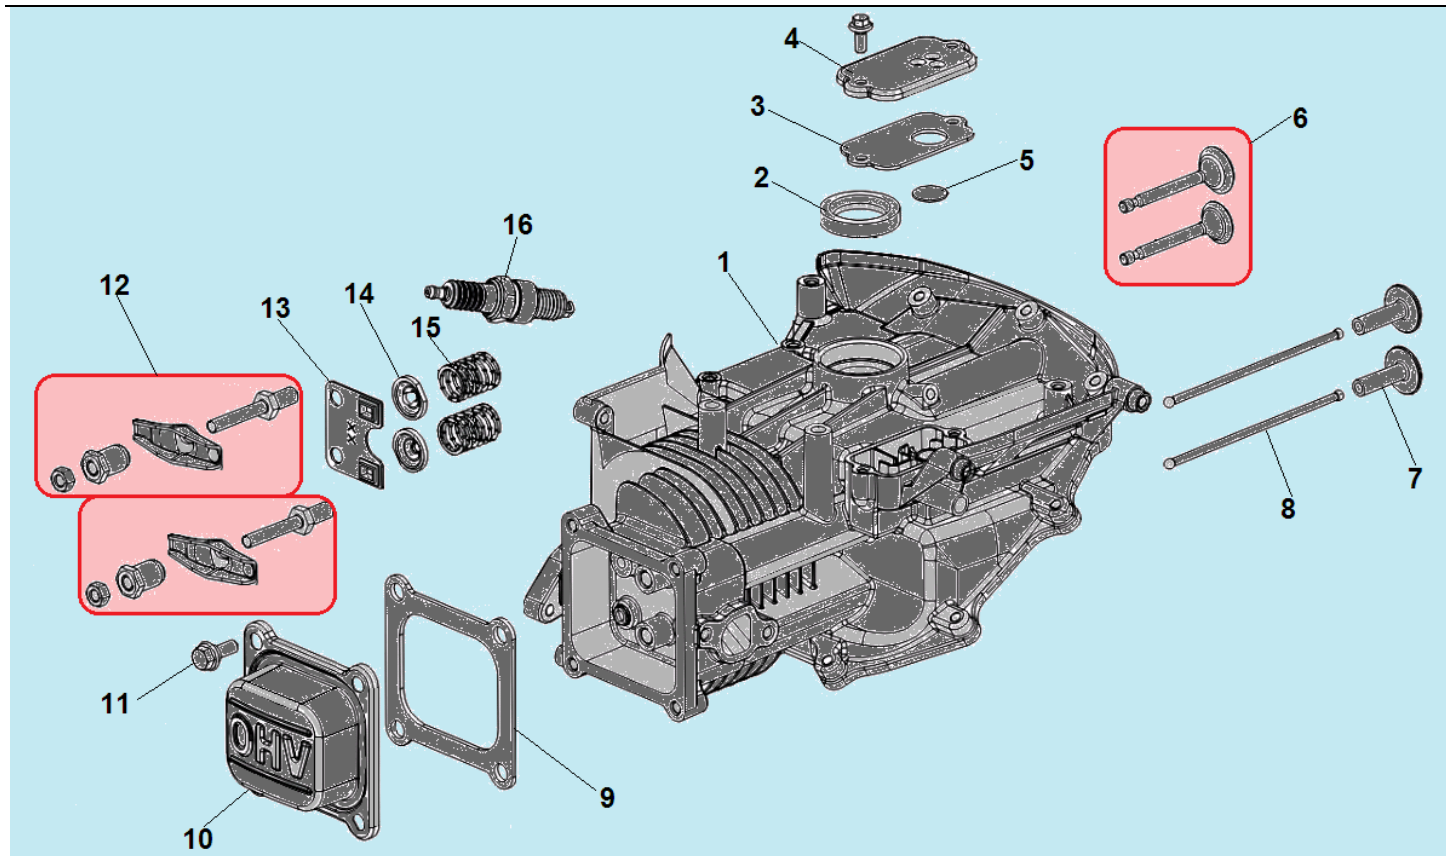

№	Артикул	Наименование	К-во	№	Артикул	Наименование	К-во
1	380370066-0001	Гайка	3	6	270020232-0001	Маховик	1
2	193490246-0002	Стартер в сборе	1	7	381140532-0001	Пружина	1
3	160210109-0001	Кожух маховика	1	8	293030015-0001	Выключатель зажигания с механизмом тормоза маховика	1
4	380850010-0001	Шпилька	2	9	DN01D000	Магнето	1
5	380370051-0001	Гайка крепления маховика	1	10	380850016-0001	Шпилька	1

№	Артикул	Наименование	К-во	№	Артикул	Наименование	К-во
1	110810224-0001	Картер	1	9	120250045-0001	Прокладка крышки клапанов	1
2	380650335-0001	Сальник коленвала 25x38x7	1	10	120230118-0001	Крышка клапанов	1
3	110850019-0001	Прокладка крышки сапуна	1	11	380020070-0001	Болт	4
4	110840027-0001	Крышка клапана сапуна	1	12	140450022-0001	Коромысло клапана комплект	2
5	110860005-0001	Клапан сапуна	1	13	140710013-0002	Направляющая толкателя клапана	1
6	500550034-0001	Комплект клапанов	1	14	140380020-0001	Сухарь клапана	2
7	140690002-0001	Тарелка толкателя клапана	2	15	140340039-0001	Пружина клапана	2
8	140670029-0001	Толкатель (штанга) клапана	2	16	F7RTC	Свеча зажигания	

№	Артикул	Наименование	К-во	№	Артикул	Наименование	К-во
1	380140209-0001	Болт	4	7	170430148-0001	Прокладка под теплоизолятор	1
2	180960128-0001	Крышка глушителя	1	8	170440055-0001	Теплоизолятор	1
3	380140173-0002	Болт	2	9	170450006-0001	Прокладка под карбюратор	1
4	180571658-0001	Глушитель	1	10	171590025-0001	Тяга рычага регулятора оборотов	1
5	180660077-0001	Прокладка глушителя	1	11	170021321-0001	Карбюратор	1
6	380180124-0001	Шпилька крепления карбюратора	2	12	170430162-0001	Прокладка под корпус фильтра	1