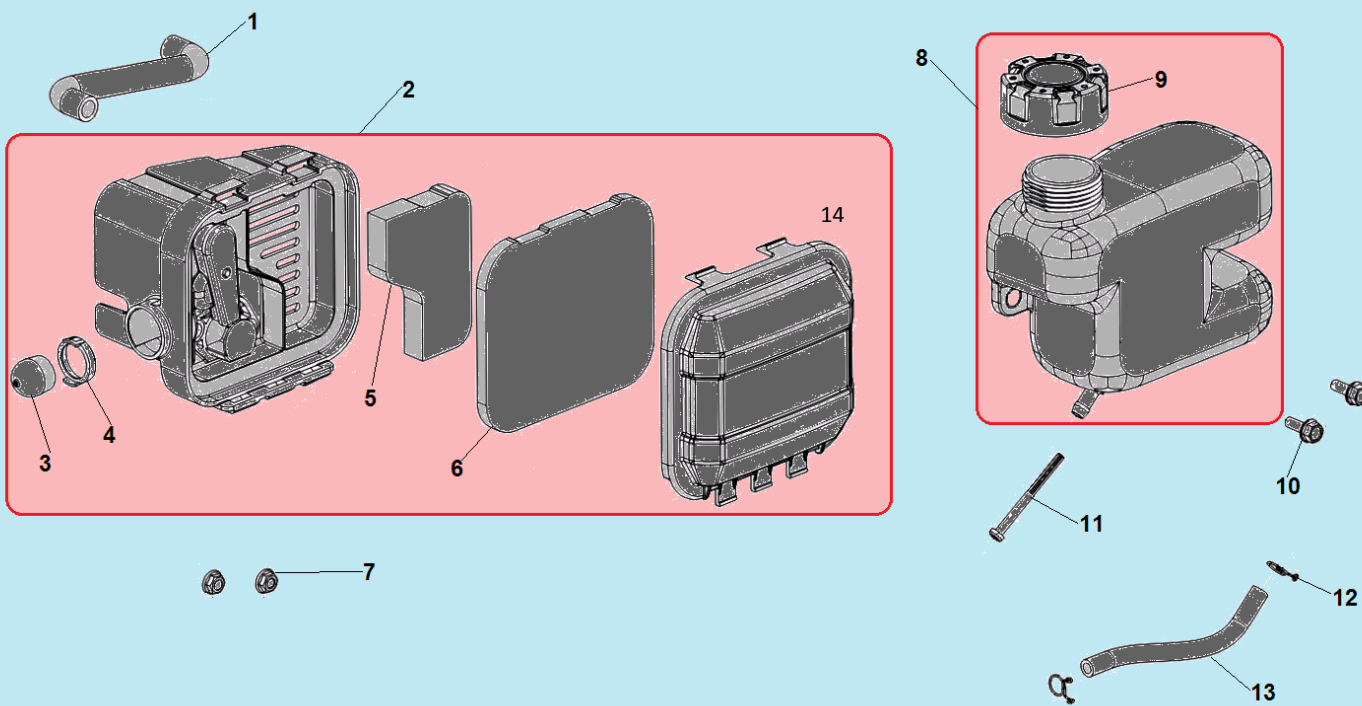

№	Артикул	Наименование	К-во	№	Артикул	Наименование	К-во
1	380370066-0001	Гайка	3	6	270020232-0001	Маховик	1
2	193490246-0002	Стартер в сборе	1	7	381140532-0001	Пружина	1
3	160210109-0001	Кожух маховика	1	8	293030015-0001	Выключатель зажигания с механизмом тормоза маховика	1
4	380850010-0001	Шпилька	2	9	DN01D000	Магнето	1
5	380370051-0001	Гайка крепления маховика	1	10	380850016-0001	Шпилька	1

№	Артикул	Наименование	К-во	№	Артикул	Наименование	К-во
1	110810224-0001	Картер	1	9	120250045-0001	Прокладка крышки клапанов	1
2	380650335-0001	Сальник коленвала 25x38x7	1	10	120230118-0001	Крышка клапанов	1
3	110850019-0001	Прокладка крышки сапуна	1	11	380020070-0001	Болт	4
4	110840027-0001	Крышка клапана сапуна	1	12	140450022-0001	Коромысло клапана комплект	2
5	110860005-0001	Клапан сапуна	1	13	140710013-0002	Направляющая толкателя клапана	1
6	500550034-0001	Комплект клапанов	1	14	140380020-0001	Сухарь клапана	2
7	140690002-0001	Тарелка толкателя клапана	2	15	140340039-0001	Пружина клапана	2
8	140670029-0001	Толкатель (штанга) клапана	2	16	F7RTC	Свеча зажигания	

№	Артикул	Наименование	К-во	№	Артикул	Наименование	К-во
1	380741094-0001	Шланг сапуна	1	8	170490156-0001	Бак топливный комплект	1
2	180020732-0001	Корпус фильтра комплект	1	9	170870094-0001	Крышка топливного бака	1
3	170260008-0001	Праймер	1	10	380020071-0001	Болт	2
4	173270002-0001	Фиксатор	1	11	170010017-0001	Топливный фильтр	1
5	180130251-0001	Основной фильтр	1	12	380950190-0001	Хомут шланга	2
6	180130250-0001	Предварительный фильтр	1	13	380750633-0001	Топливный шланг	1
7	380370066-0001	Гайка	2	14	180070204-0001	Крышка воздушного фильтра	1