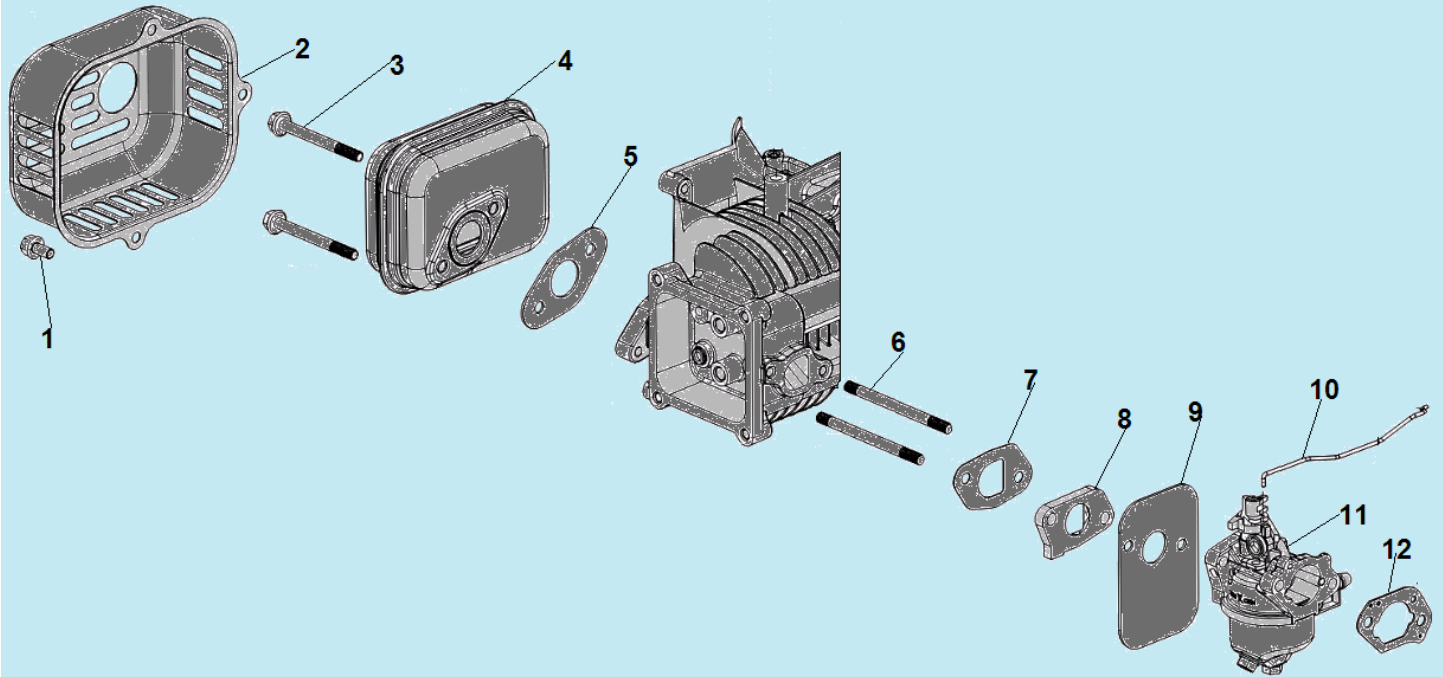

№	Артикул	Наименование	К-во	№	Артикул	Наименование	К-во
1	380370066-0001	Гайка	3	6	270020232-0001	Маховик	1
2	193490246-0002	Стартер в сборе	1	7	381140532-0001	Пружина	1
3	160210109-0001	Кожух маховика	1	8	293030015-0001	Выключатель зажигания с механизмом тормоза маховика	1
4	380850010-0001	Шпилька	2	9	DN01D000	Магнето	1
5	380370051-0001	Гайка крепления маховика	1	10	380850016-0001	Шпилька	1

№	Артикул	Наименование	К-во	№	Артикул	Наименование	К-во
1	110810224-0001	Картер	1	9	120250045-0001	Прокладка крышки клапанов	1
2	380650335-0001	Сальник коленвала 25x38x7	1	10	120230118-0001	Крышка клапанов	1
3	110850019-0001	Прокладка крышки сапуна	1	11	380020070-0001	Болт	4
4	110840027-0001	Крышка клапана сапуна	1	12	140450022-0001	Коромысло клапана комплект	2
5	110860005-0001	Клапан сапуна	1	13	140710013-0002	Направляющая толкателя клапана	1
6	500550034-0001	Комплект клапанов	1	14	140380020-0001	Сухарь клапана	2
7	140690002-0001	Тарелка толкателя клапана	2	15	140340039-0001	Пружина клапана	2
8	140670029-0001	Толкатель (штанга) клапана	2	16	F7RTC	Свеча зажигания	

№	Артикул	Наименование	К-во	№	Артикул	Наименование	К-во
1	380741094-0001	Шланг сапуна	1	8	170490156-0001	Бак топливный комплект	1
2	180020732-0001	Корпус фильтра комплект	1	9	170870094-0001	Крышка топливного бака	1
3	170260008-0001	Праймер	1	10	380020071-0001	Болт	2
4	173270002-0001	Фиксатор	1	11	170010017-0001	Топливный фильтр	1
5	180130251-0001	Основной фильтр	1	12	380950190-0001	Хомут шланга	2
6	180130250-0001	Предварительный фильтр	1	13	380750633-0001	Топливный шланг	1
7	380370066-0001	Гайка	2	14	180070204-0001	Крышка воздушного фильтра	1